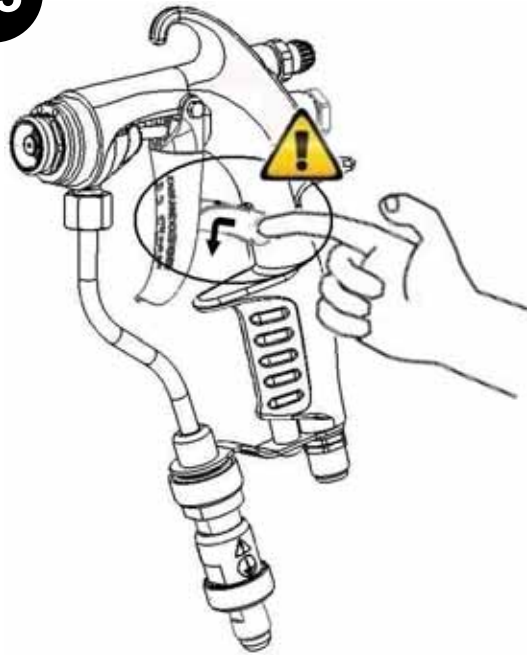

Colle Anaérobie frein filet faible  
Low strength - Anaerobic Adhesive

5,5

13

14